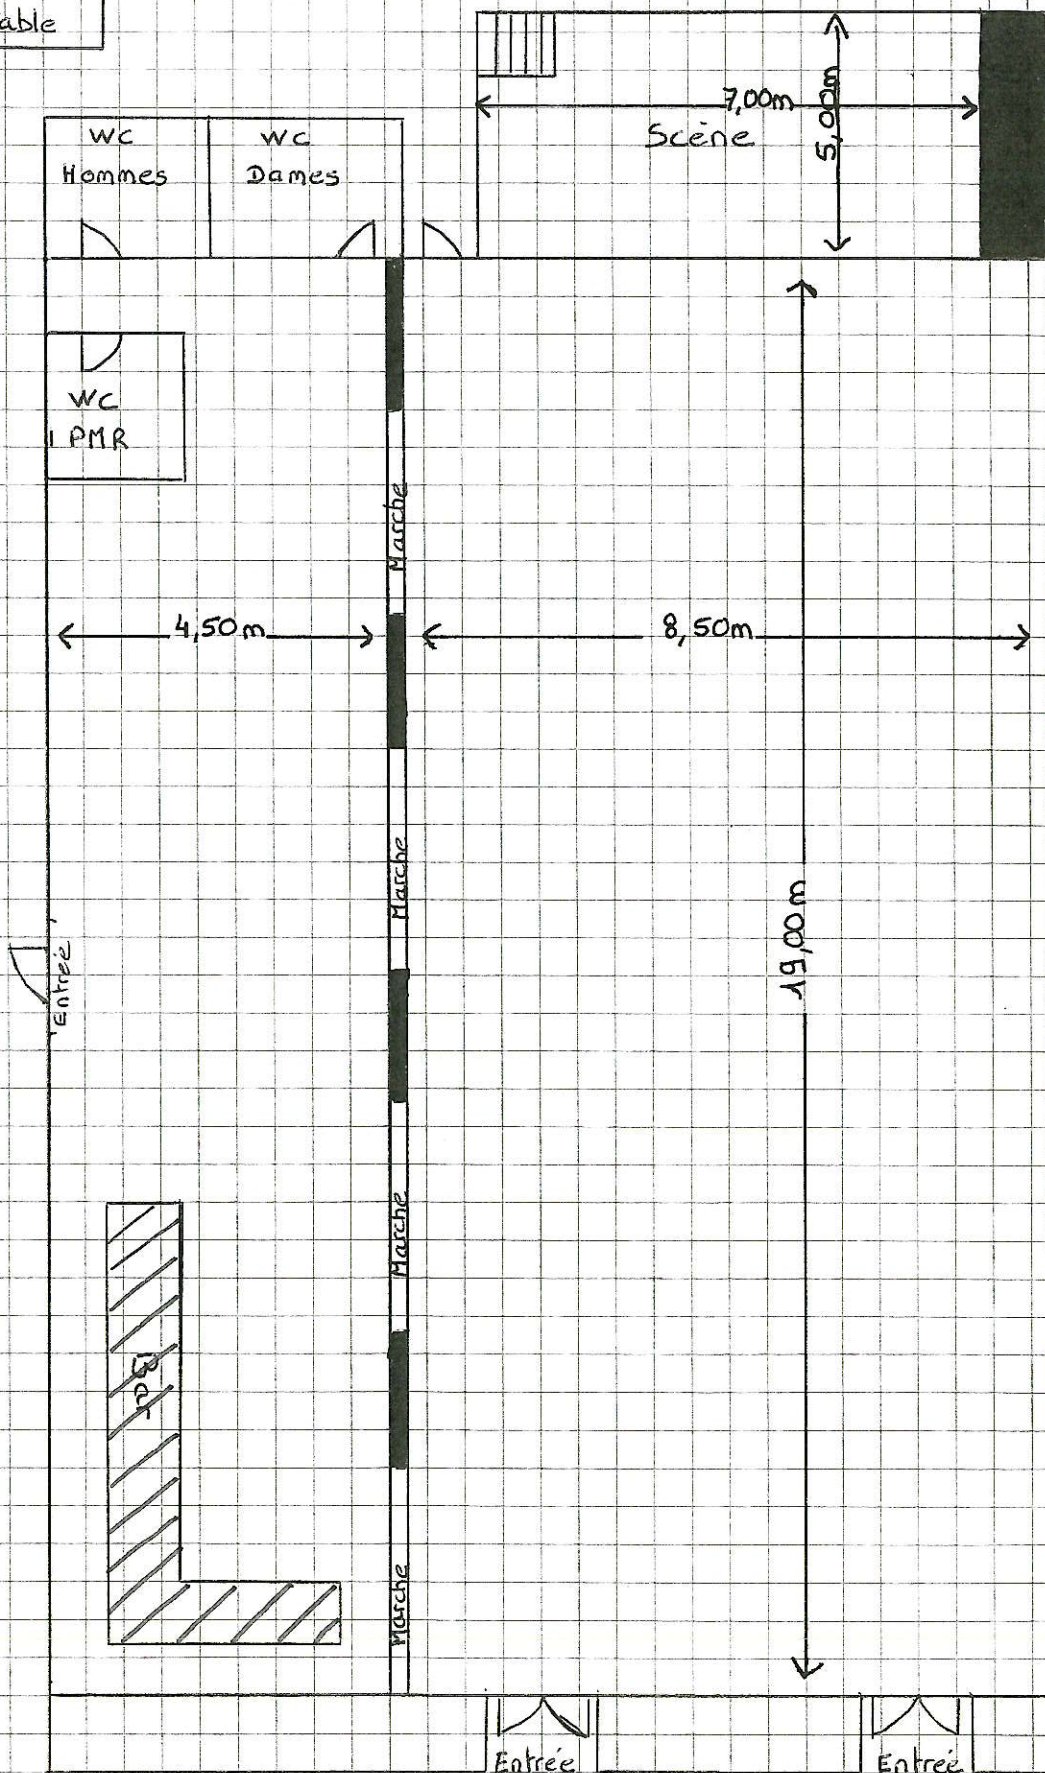

Salle des Fêtes de la Commune:

Tables = 1,83m x 0,76m

Table

Echelle: 1/100